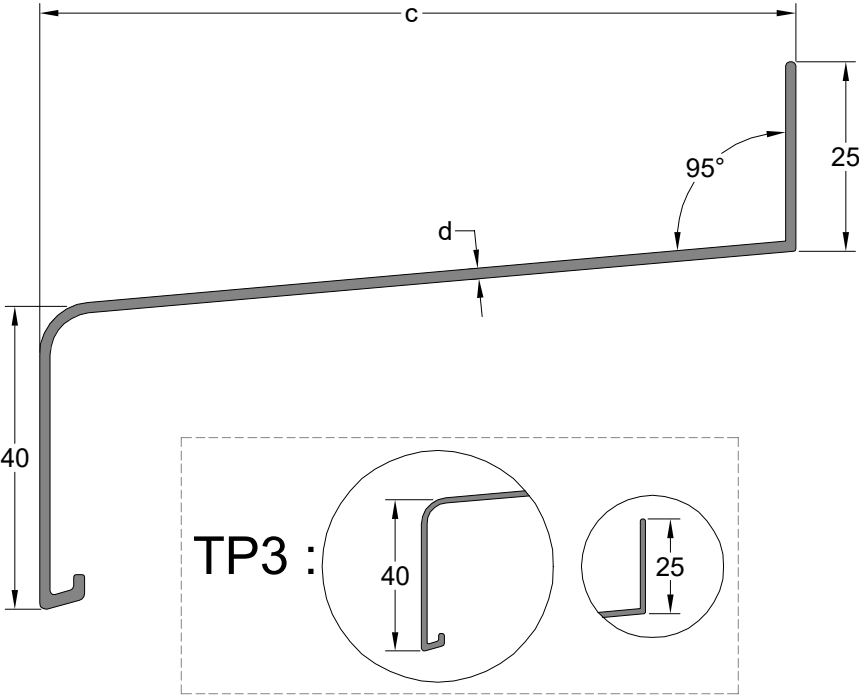

TP1 :

PROFİL KODU PROFILE CODE	c (PROFİL UZUNLUĞU) c (PROFILE LENGTH)	d (ET KALINLIĞI) d (PROFILE THICKNESS)	AĞIRLIK WEIGHT
570	100	1,1	0,428 kg/m
571	110	1,1	0,458 kg/m
572	135	1,2	0,580 kg/m
573	150	1,2	0,629 kg/m
574	165	1,3	0,733 kg/m
575	180	1,4	0,845 kg/m
582	195	1,5	0,964 kg/m
576	210	1,5	1,026 kg/m
577	225	1,6	1,157 kg/m
578	240	1,7	1,297 kg/m
579	260	1,7	1,390 kg/m
580	280	1,8	1,568 kg/m
581	300	2,0	1,846 kg/m

TP2 :

PROFİL KODU PROFILE CODE	c (PROFİL UZUNLUĞU) c (PROFILE LENGTH)	d (ET KALINLIĞI) d (PROFILE THICKNESS)	AĞIRLIK WEIGHT
10670	75	1,1	0,363 kg/m
10671	90	1,1	0,407 kg/m
10672	110	1,1	0,468 kg/m
10673	135	1,2	0,591 kg/m
10674	150	1,2	0,640 kg/m
10675	165	1,3	0,745 kg/m
10676	180	1,4	0,858 kg/m
10677	195	1,4	0,915 kg/m
10678	210	1,4	0,972 kg/m
10679	225	1,4	1,029 kg/m
10680	240	1,5	1,164 kg/m
10681	260	1,7	1,408 kg/m
10682	280	1,8	1,587 kg/m
10683	300	2,0	1,868 kg/m
10684	340	2,5	2,593 kg/m

TP3 :

PROFİL KODU PROFILE CODE	c (PROFİL UZUNLUĞU) c (PROFILE LENGTH)	d (ET KALINLIĞI) d (PROFILE THICKNESS)	AĞIRLIK WEIGHT
6281	50	1,3	0,417 kg/m
6282	70	1,4	0,515 kg/m
6283	90	1,4	0,591 kg/m
6284	100	1,4	0,630 kg/m
6285	110	1,4	0,667 kg/m
6286	120	1,4	0,705 kg/m
6287	140	1,5	0,828 kg/m
2497	150	2,0	1,210 kg/m
2393	170	2,0	1,322 kg/m
6397	190	2,2	1,573 kg/m
6288	210	1,6	1,186 kg/m
6289	225	1,6	1,252 kg/m
6290	240	1,8	1,457 kg/m
6291	260	2,0	1,759 kg/m
6292	280	2,2	2,017 kg/m
6343	300	2,2	2,168 kg/m

TP4 :

PROFİL KODU PROFILE CODE	c (PROFİL UZUNLUĞU) c (PROFILE LENGTH)	d (ET KALINLIĞI) d (PROFILE THICKNESS)	AĞIRLIK WEIGHT
2485	90	1,6	0,706 kg/m
2484	110	1,6	0,796 kg/m
2424	130	1,5	0,802 kg/m
2483	130	1,6	0,886 kg/m
2425	150	1,5	0,927 kg/m
2426	165	1,5	0,992 kg/m
2427	180	1,5	1,056 kg/m
2428	195	1,6	1,194 kg/m