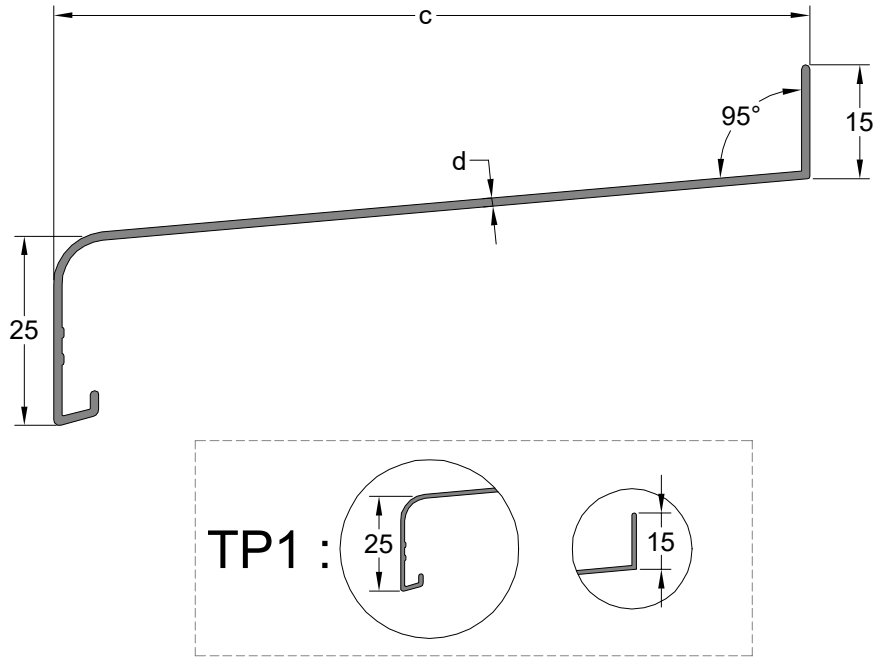

TP1 :

PROFİL KODU PROFILE CODE	c (PROFİL UZUNLUĞU) c (PROFILE LENGTH)	d (ET KALINLIĞI) d (PROFILE THICKNESS)	AĞIRLIK WEIGHT
570	100	1,1	0,428 kg/m
571	110	1,1	0,458 kg/m
572	135	1,2	0,580 kg/m
573	150	1,2	0,629 kg/m
574	165	1,3	0,733 kg/m
575	180	1,4	0,845 kg/m
582	195	1,5	0,964 kg/m
576	210	1,5	1,026 kg/m
577	225	1,6	1,157 kg/m
578	240	1,7	1,297 kg/m
579	260	1,7	1,390 kg/m
580	280	1,8	1,568 kg/m
581	300	2,0	1,846 kg/m

TP2 :

PROFİL KODU PROFILE CODE	c (PROFİL UZUNLUĞU) c (PROFILE LENGTH)	d (ET KALINLIĞI) d (PROFILE THICKNESS)	AĞIRLIK WEIGHT
10670	75	1,1	0,363 kg/m
10671	90	1,1	0,407 kg/m
10672	110	1,1	0,468 kg/m
10673	135	1,2	0,591 kg/m
10674	150	1,2	0,640 kg/m
10675	165	1,3	0,745 kg/m
10676	180	1,4	0,858 kg/m
10677	195	1,4	0,915 kg/m
10678	210	1,4	0,972 kg/m
10679	225	1,4	1,029 kg/m
10680	240	1,5	1,164 kg/m
10681	260	1,7	1,408 kg/m
10682	280	1,8	1,587 kg/m
10683	300	2,0	1,868 kg/m
10684	340	2,5	2,593 kg/m

TP4 :

PROFİL KODU PROFILE CODE	c (PROFİL UZUNLUĞU) c (PROFILE LENGTH)	d (ET KALINLIĞI) d (PROFILE THICKNESS)	AĞIRLIK WEIGHT
2485	90	1,6	0,706 kg/m
2484	110	1,6	0,796 kg/m
2424	130	1,5	0,802 kg/m
2483	130	1,6	0,886 kg/m
2425	150	1,5	0,927 kg/m
2426	165	1,5	0,992 kg/m
2427	180	1,5	1,056 kg/m
2428	195	1,6	1,194 kg/m

TP5 :

TP5 :

PROFİL KODU PROFILE CODE	c (PROFİL UZUNLUĞU) c (PROFILE LENGTH)	d (ET KALINLIĞI) d (PROFILE THICKNESS)	AĞIRLIK WEIGHT
5930	210	1,4	0,996 kg/m
5774	225	1,4	1,053 kg/m
5775	240	1,5	1,188 kg/m
5776	260	1,7	1,436 kg/m
5777	280	1,8	1,616 kg/m
5778	300	2,0	1,900 kg/m
2495	300	2,0	1,917 kg/m
13607	320	2,6	2,593 kg/m
13608	340	2,6	2,732 kg/m
13609	360	2,6	2,874 kg/m
13610	380	2,8	3,241 kg/m