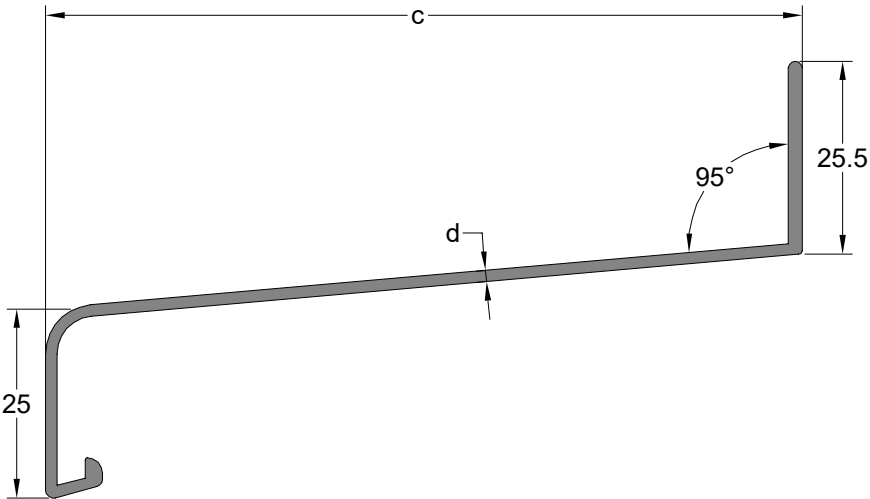

TP2 :

PROFİL KODU PROFILE CODE	c (PROFİL UZUNLUĞU) c (PROFILE LENGTH)	d (ET KALINLIĞI) d (PROFILE THICKNESS)	AĞIRLIK WEIGHT
10670	75	1,1	0,363 kg/m
10671	90	1,1	0,407 kg/m
10672	110	1,1	0,468 kg/m
10673	135	1,2	0,591 kg/m
10674	150	1,2	0,640 kg/m
10675	165	1,3	0,745 kg/m
10676	180	1,4	0,858 kg/m
10677	195	1,4	0,915 kg/m
10678	210	1,4	0,972 kg/m
10679	225	1,4	1,029 kg/m
10680	240	1,5	1,164 kg/m
10681	260	1,7	1,408 kg/m
10682	280	1,8	1,587 kg/m
10683	300	2,0	1,868 kg/m
10684	340	2,5	2,593 kg/m

TP3 :

PROFİL KODU PROFILE CODE	c (PROFİL UZUNLUĞU) c (PROFILE LENGTH)	d (ET KALINLIĞI) d (PROFILE THICKNESS)	AĞIRLIK WEIGHT
6281	50	1,3	0,417 kg/m
6282	70	1,4	0,515 kg/m
6283	90	1,4	0,591 kg/m
6284	100	1,4	0,630 kg/m
6285	110	1,4	0,667 kg/m
6286	120	1,4	0,705 kg/m
6287	140	1,5	0,828 kg/m
2497	150	2,0	1,210 kg/m
2393	170	2,0	1,322 kg/m
6397	190	2,2	1,573 kg/m
6288	210	1,6	1,186 kg/m
6289	225	1,6	1,252 kg/m
6290	240	1,8	1,457 kg/m
6291	260	2,0	1,759 kg/m
6292	280	2,2	2,017 kg/m
6343	300	2,2	2,168 kg/m

TP4 :

PROFİL KODU PROFILE CODE	c (PROFİL UZUNLUĞU) c (PROFILE LENGTH)	d (ET KALINLIĞI) d (PROFILE THICKNESS)	AĞIRLIK WEIGHT
2485	90	1,6	0,706 kg/m
2484	110	1,6	0,796 kg/m
2424	130	1,5	0,802 kg/m
2483	130	1,6	0,886 kg/m
2425	150	1,5	0,927 kg/m
2426	165	1,5	0,992 kg/m
2427	180	1,5	1,056 kg/m
2428	195	1,6	1,194 kg/m

TP5 :

TP5 :

PROFİL KODU PROFILE CODE	c (PROFİL UZUNLUĞU) c (PROFILE LENGTH)	d (ET KALINLIĞI) d (PROFILE THICKNESS)	AĞIRLIK WEIGHT
5930	210	1,4	0,996 kg/m
5774	225	1,4	1,053 kg/m
5775	240	1,5	1,188 kg/m
5776	260	1,7	1,436 kg/m
5777	280	1,8	1,616 kg/m
5778	300	2,0	1,900 kg/m
2495	300	2,0	1,917 kg/m
13607	320	2,6	2,593 kg/m
13608	340	2,6	2,732 kg/m
13609	360	2,6	2,874 kg/m
13610	380	2,8	3,241 kg/m