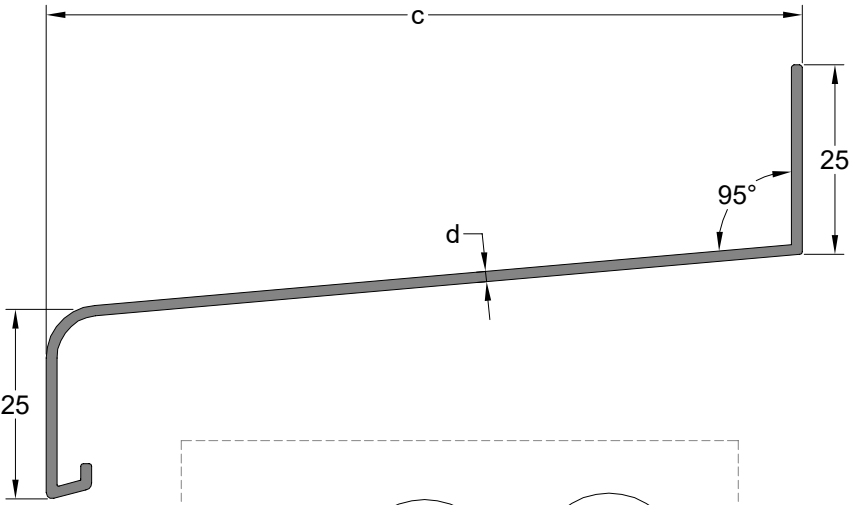

TP1 :

PROFİL KODU PROFILE CODE	c (PROFİL UZUNLUĞU) c (PROFILE LENGTH)	d (ET KALINLIĞI) d (PROFILE THICKNESS)	AĞIRLIK WEIGHT
570	100	1,1	0,428 kg/m
571	110	1,1	0,458 kg/m
572	135	1,2	0,580 kg/m
573	150	1,2	0,629 kg/m
574	165	1,3	0,733 kg/m
575	180	1,4	0,845 kg/m
582	195	1,5	0,964 kg/m
576	210	1,5	1,026 kg/m
577	225	1,6	1,157 kg/m
578	240	1,7	1,297 kg/m
579	260	1,7	1,390 kg/m
580	280	1,8	1,568 kg/m
581	300	2,0	1,846 kg/m

TP2 :

PROFİL KODU PROFILE CODE	c (PROFİL UZUNLUĞU) c (PROFILE LENGTH)	d (ET KALINLIĞI) d (PROFILE THICKNESS)	AĞIRLIK WEIGHT
10670	75	1,1	0,363 kg/m
10671	90	1,1	0,407 kg/m
10672	110	1,1	0,468 kg/m
10673	135	1,2	0,591 kg/m
10674	150	1,2	0,640 kg/m
10675	165	1,3	0,745 kg/m
10676	180	1,4	0,858 kg/m
10677	195	1,4	0,915 kg/m
10678	210	1,4	0,972 kg/m
10679	225	1,4	1,029 kg/m
10680	240	1,5	1,164 kg/m
10681	260	1,7	1,408 kg/m
10682	280	1,8	1,587 kg/m
10683	300	2,0	1,868 kg/m
10684	340	2,5	2,593 kg/m

TP3 :

PROFİL KODU PROFILE CODE	c (PROFİL UZUNLUĞU) c (PROFILE LENGTH)	d (ET KALINLIĞI) d (PROFILE THICKNESS)	AĞIRLIK WEIGHT
6281	50	1,3	0,417 kg/m
6282	70	1,4	0,515 kg/m
6283	90	1,4	0,591 kg/m
6284	100	1,4	0,630 kg/m
6285	110	1,4	0,667 kg/m
6286	120	1,4	0,705 kg/m
6287	140	1,5	0,828 kg/m
2497	150	2,0	1,210 kg/m
2393	170	2,0	1,322 kg/m
6397	190	2,2	1,573 kg/m
6288	210	1,6	1,186 kg/m
6289	225	1,6	1,252 kg/m
6290	240	1,8	1,457 kg/m
6291	260	2,0	1,759 kg/m
6292	280	2,2	2,017 kg/m
6343	300	2,2	2,168 kg/m

TP4 :

PROFİL KODU PROFILE CODE	c (PROFİL UZUNLUĞU) c (PROFILE LENGTH)	d (ET KALINLIĞI) d (PROFILE THICKNESS)	AĞIRLIK WEIGHT
2485	90	1,6	0,706 kg/m
2484	110	1,6	0,796 kg/m
2424	130	1,5	0,802 kg/m
2483	130	1,6	0,886 kg/m
2425	150	1,5	0,927 kg/m
2426	165	1,5	0,992 kg/m
2427	180	1,5	1,056 kg/m
2428	195	1,6	1,194 kg/m