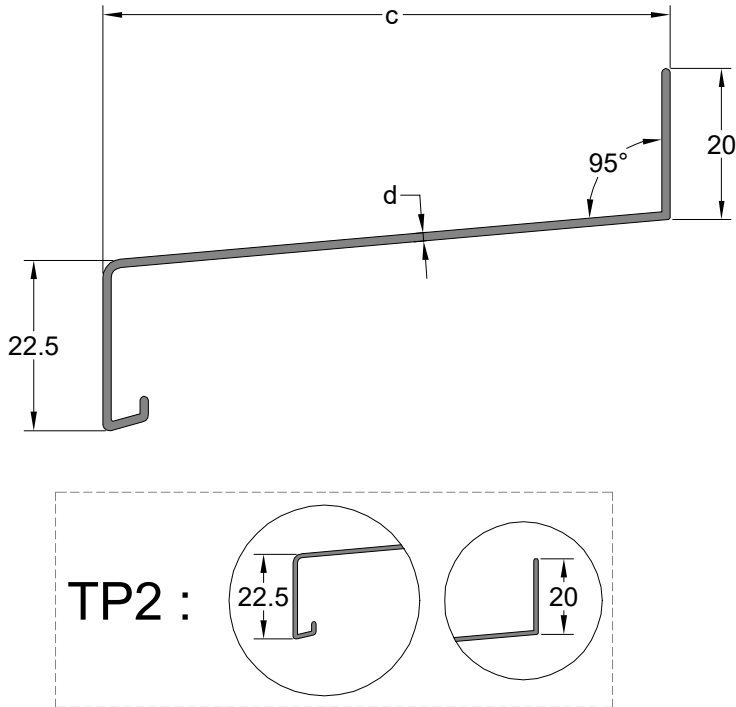

TP1 :

PROFİL KODU PROFILE CODE	c (PROFİL UZUNLUĞU) c (PROFILE LENGTH)	d (ET KALINLIĞI) d (PROFILE THICKNESS)	AĞIRLIK WEIGHT
570	100	1,1	0,428 kg/m
571	110	1,1	0,458 kg/m
572	135	1,2	0,580 kg/m
573	150	1,2	0,629 kg/m
574	165	1,3	0,733 kg/m
575	180	1,4	0,845 kg/m
582	195	1,5	0,964 kg/m
576	210	1,5	1,026 kg/m
577	225	1,6	1,157 kg/m
578	240	1,7	1,297 kg/m
579	260	1,7	1,390 kg/m
580	280	1,8	1,568 kg/m
581	300	2,0	1,846 kg/m

TP2 :

PROFİL KODU PROFILE CODE	c (PROFİL UZUNLUĞU) c (PROFILE LENGTH)	d (ET KALINLIĞI) d (PROFILE THICKNESS)	AĞIRLIK WEIGHT
10670	75	1,1	0,363 kg/m
10671	90	1,1	0,407 kg/m
10672	110	1,1	0,468 kg/m
10673	135	1,2	0,591 kg/m
10674	150	1,2	0,640 kg/m
10675	165	1,3	0,745 kg/m
10676	180	1,4	0,858 kg/m
10677	195	1,4	0,915 kg/m
10678	210	1,4	0,972 kg/m
10679	225	1,4	1,029 kg/m
10680	240	1,5	1,164 kg/m
10681	260	1,7	1,408 kg/m
10682	280	1,8	1,587 kg/m
10683	300	2,0	1,868 kg/m
10684	340	2,5	2,593 kg/m

TP3 :

PROFİL KODU PROFILE CODE	c (PROFİL UZUNLUĞU) c (PROFILE LENGTH)	d (ET KALINLIĞI) d (PROFILE THICKNESS)	AĞIRLIK WEIGHT
6281	50	1,3	0,417 kg/m
6282	70	1,4	0,515 kg/m
6283	90	1,4	0,591 kg/m
6284	100	1,4	0,630 kg/m
6285	110	1,4	0,667 kg/m
6286	120	1,4	0,705 kg/m
6287	140	1,5	0,828 kg/m
2497	150	2,0	1,210 kg/m
2393	170	2,0	1,322 kg/m
6397	190	2,2	1,573 kg/m
6288	210	1,6	1,186 kg/m
6289	225	1,6	1,252 kg/m
6290	240	1,8	1,457 kg/m
6291	260	2,0	1,759 kg/m
6292	280	2,2	2,017 kg/m
6343	300	2,2	2,168 kg/m

TP4 :

PROFİL KODU PROFILE CODE	c (PROFİL UZUNLUĞU) c (PROFILE LENGTH)	d (ET KALINLIĞI) d (PROFILE THICKNESS)	AĞIRLIK WEIGHT
2485	90	1,6	0,706 kg/m
2484	110	1,6	0,796 kg/m
2424	130	1,5	0,802 kg/m
2483	130	1,6	0,886 kg/m
2425	150	1,5	0,927 kg/m
2426	165	1,5	0,992 kg/m
2427	180	1,5	1,056 kg/m
2428	195	1,6	1,194 kg/m