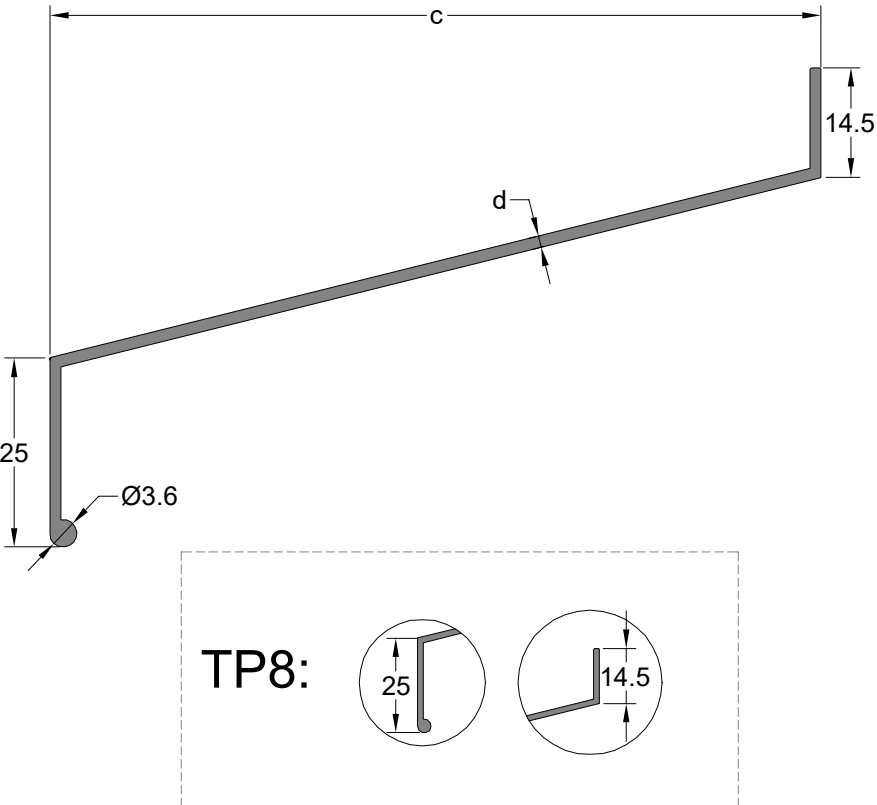

TP8 :

PROFİL KODU PROFILE CODE	c (PROFİL UZUNLUĞU) c (PROFILE LENGTH)	d (ET KALINLIĞI) d (PROFILE THICKNESS)	AĞIRLIK WEIGHT
693	102	1,5	0,592 kg/m