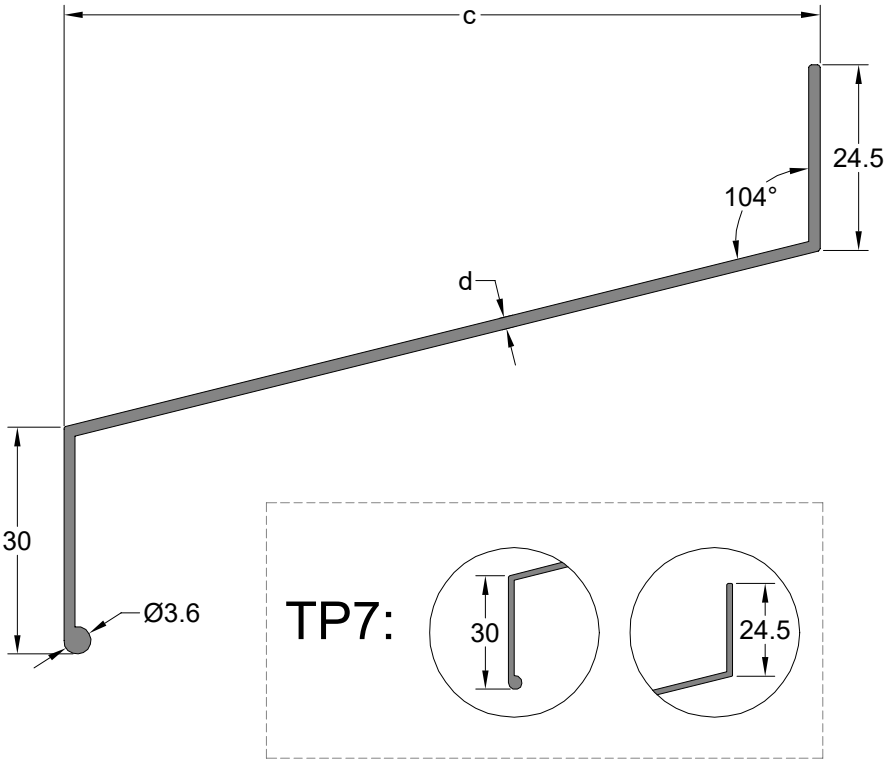

TP4 :

PROFİL KODU PROFILE CODE	c (PROFİL UZUNLUĞU) c (PROFILE LENGTH)	d (ET KALINLIĞI) d (PROFILE THICKNESS)	AĞIRLIK WEIGHT
2485	90	1,6	0,706 kg/m
2484	110	1,6	0,796 kg/m
2424	130	1,5	0,802 kg/m
2483	130	1,6	0,886 kg/m
2425	150	1,5	0,927 kg/m
2426	165	1,5	0,992 kg/m
2427	180	1,5	1,056 kg/m
2428	195	1,6	1,194 kg/m

TP5 :

TP5 :

PROFİL KODU PROFILE CODE	c (PROFİL UZUNLUĞU) c (PROFILE LENGTH)	d (ET KALINLIĞI) d (PROFILE THICKNESS)	AĞIRLIK WEIGHT
5930	210	1,4	0,996 kg/m
5774	225	1,4	1,053 kg/m
5775	240	1,5	1,188 kg/m
5776	260	1,7	1,436 kg/m
5777	280	1,8	1,616 kg/m
5778	300	2,0	1,900 kg/m
2495	300	2,0	1,917 kg/m
13607	320	2,6	2,593 kg/m
13608	340	2,6	2,732 kg/m
13609	360	2,6	2,874 kg/m
13610	380	2,8	3,241 kg/m

TP6:

TP6 :

PROFİL KODU PROFILE CODE	c (PROFİL UZUNLUĞU) c (PROFILE LENGTH)	d (ET KALINLIĞI) d (PROFILE THICKNESS)	AĞIRLIK WEIGHT
1204	150	1,5	0,853 kg/m
697	180	1,5	0,976 kg/m
2924	300	2,0	1,921 kg/m

TP7 :

PROFİL KODU PROFILE CODE	c (PROFİL UZUNLUĞU) c (PROFILE LENGTH)	d (ET KALINLIĞI) d (PROFILE THICKNESS)	AĞIRLIK WEIGHT
694	162	1,5	0,904 kg/m
899	162	1,7	1,020 kg/m
695	203	1,5	1,075 kg/m
696	234	1,8	1,427 kg/m